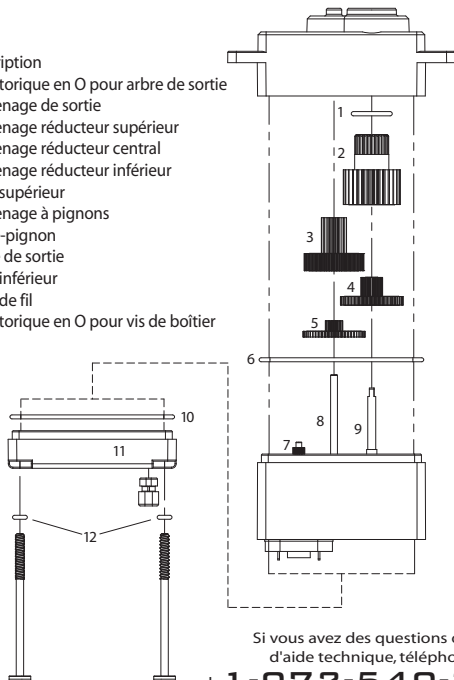

## Installation de train d'engrenages pour servo micro

Visite la página TRAXXAS.com/manuals para  
descargar el instrucciones en su idioma.

Auf TRAXXAS.com/manuals können Sie  
anleitung in Ihrer Sprache downloaden.

### Diagramme des pièces 2080A

#### # .....Description

- 1.....Joint torique en O pour arbre de sortie
- 2.....Engrenage de sortie
- 3.....Engrenage réducteur supérieur
- 4.....Engrenage réducteur central
- 5.....Engrenage réducteur inférieur
- 6.....Joint supérieur
- 7.....Engrenage à pignons
- 8.....Arbre-pignon
- 9.....Arbre de sortie
- 10.....Joint inférieur
- 11.....Joint de fil
- 12.....Joint torique en O pour vis de boîtier