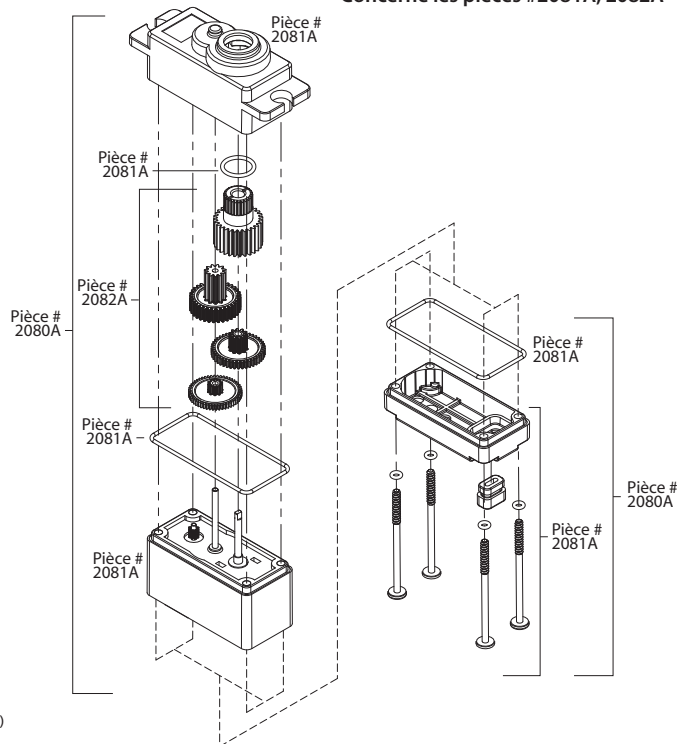

Concerne les pièces #2081A, 2082A

TRAXXAS.COM

Traxxas, 6250 Traxxas Way, McKinney TX 75070, Téléphone 972-549-3000, Fax: 972-549-3011, Adresse de courriel: support@Traxxas.com